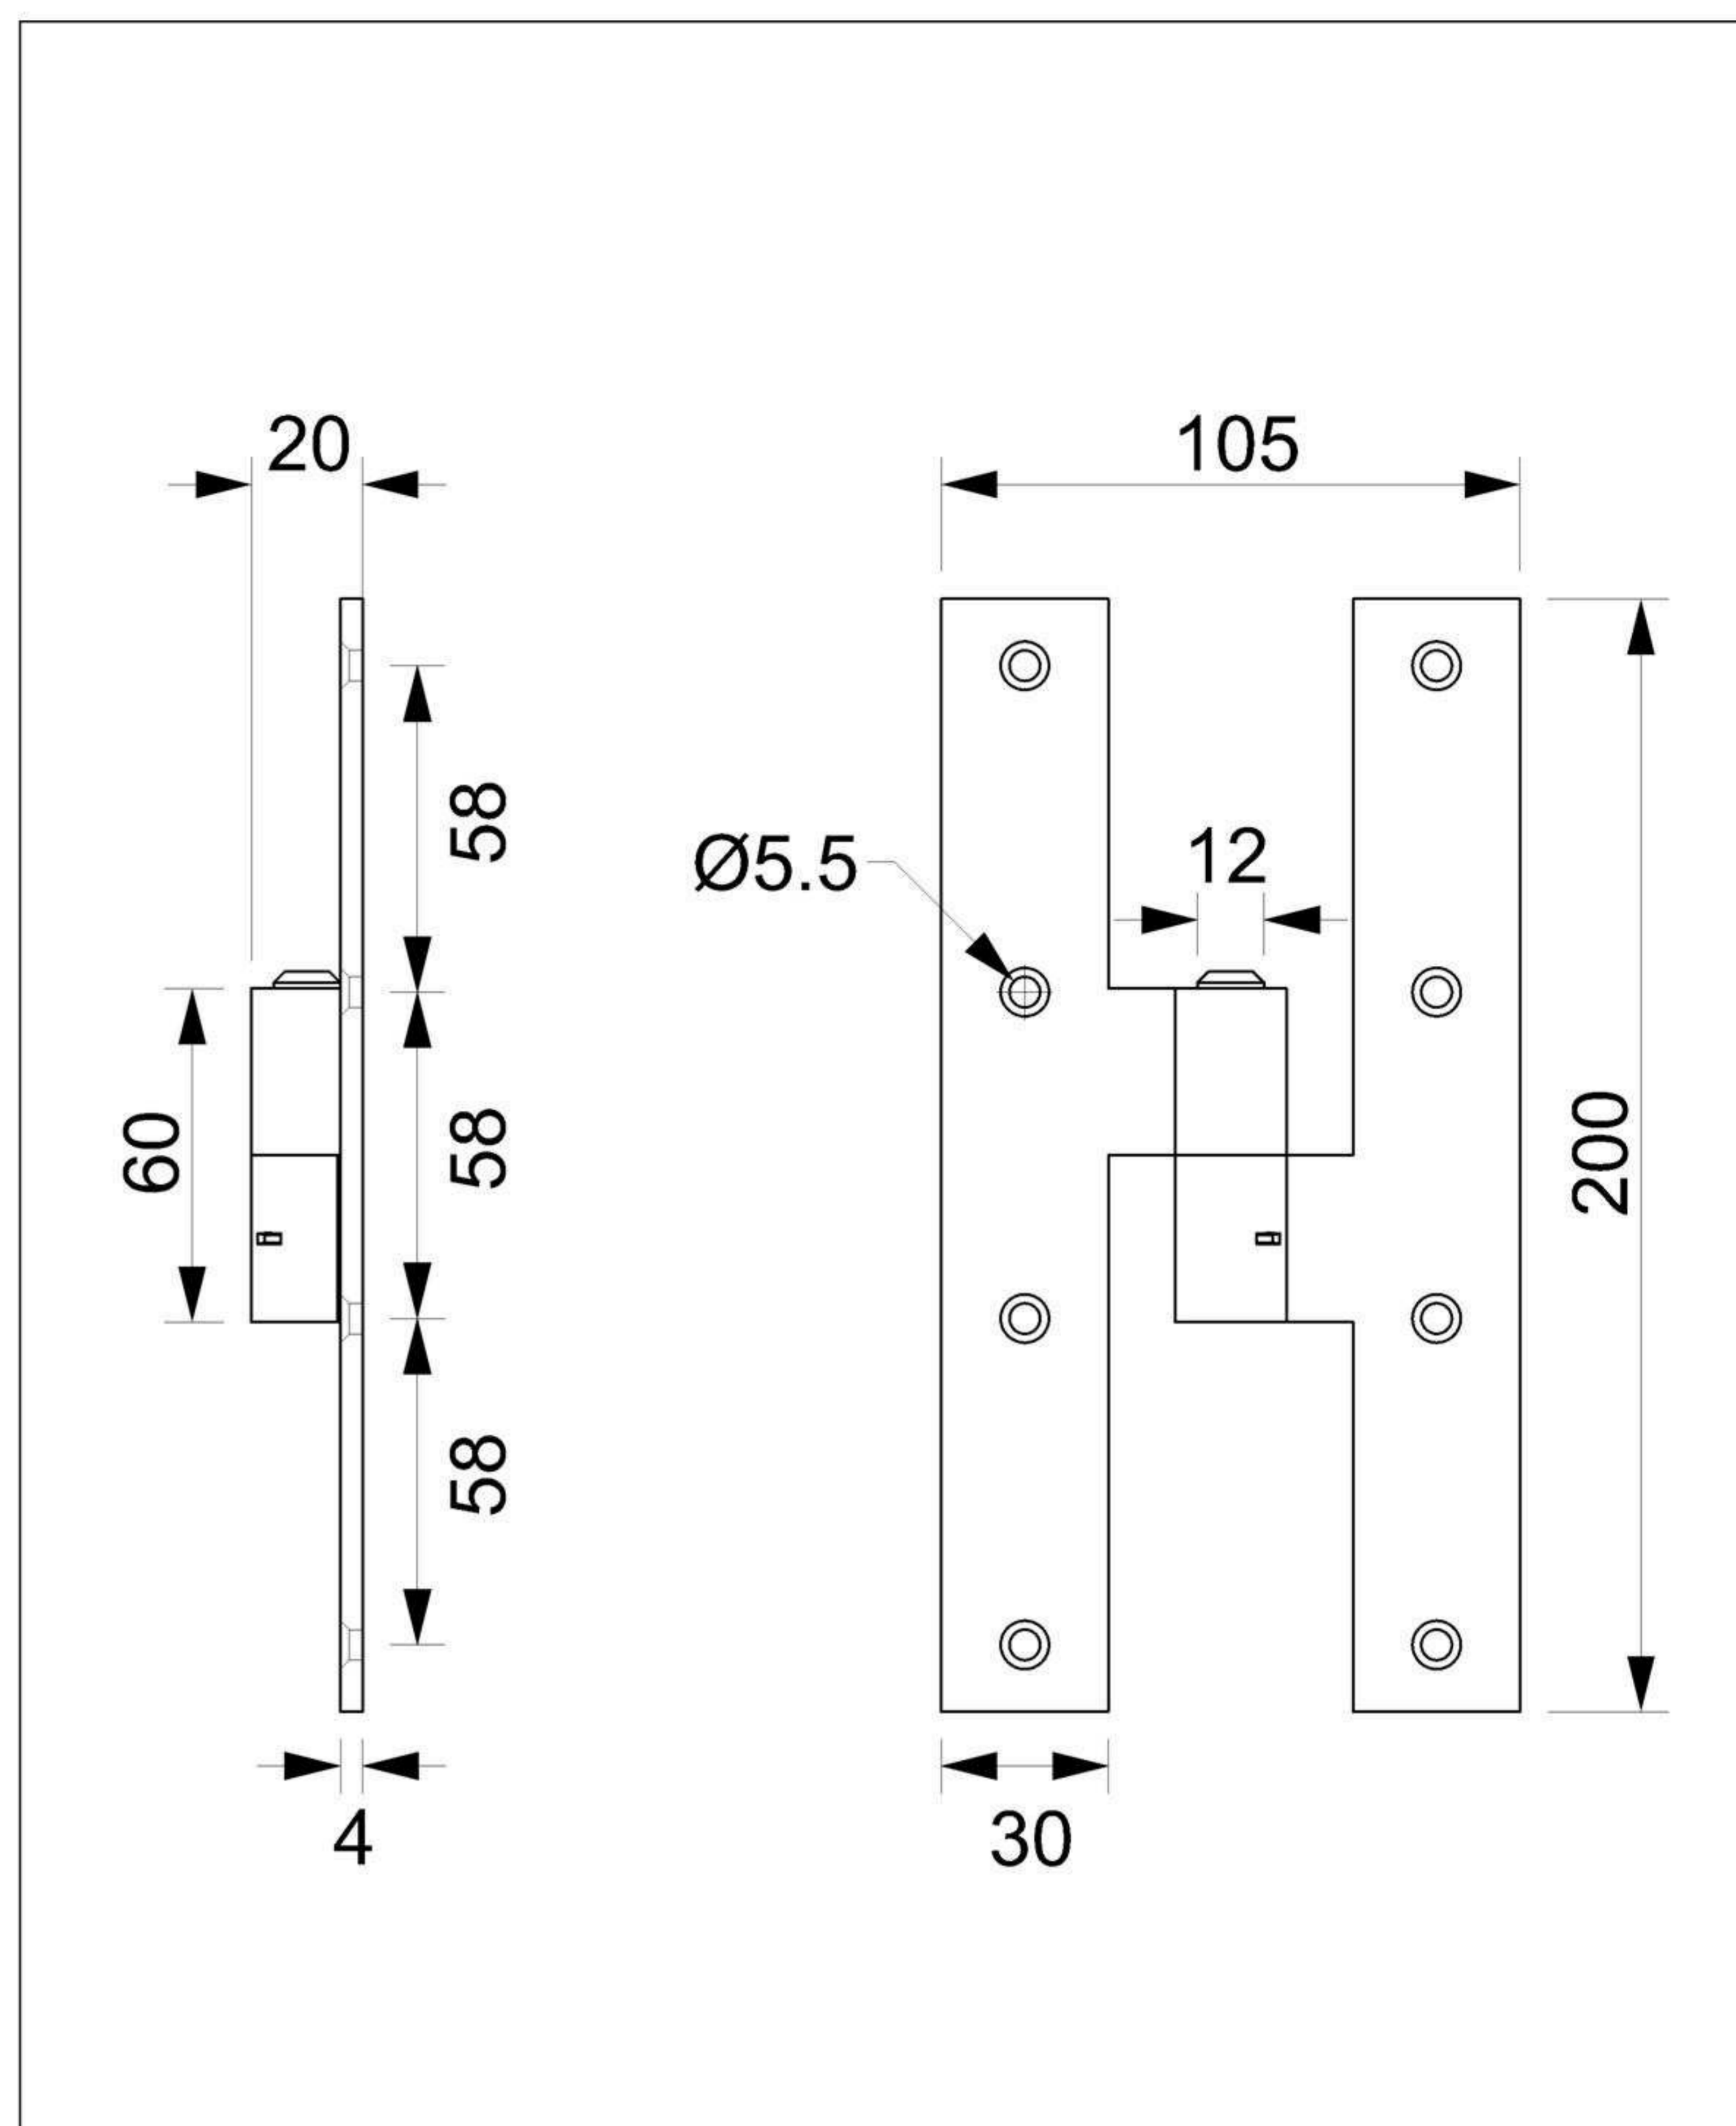

Art. 212-T00 Dx/Sx

Doppio T medio

Materiale: Ottone OT58

Finitura: Levigatura naturale

Art. 405-T03

Fermaporta ad avvitare per 2 ante

Art. 702-T00

Sistema catenaccio per spagnoletta

Art. 701-T05

Spagnoletta per 2 ante

Art. 503-T02

Catenaccio verticale Ø 10

Art. 305-T01

Cardine anuba lungo sfilabile a resina

Art. 206-T00

Bandella a T zancata

Art. 201-T01

Bandella ad angolo zancata

Art. 515-T02

Pozzetta Ø 11

Variante per dimensione

Art. 211-T00

mm. 200 X 125 Decentrato (p.v.c.)